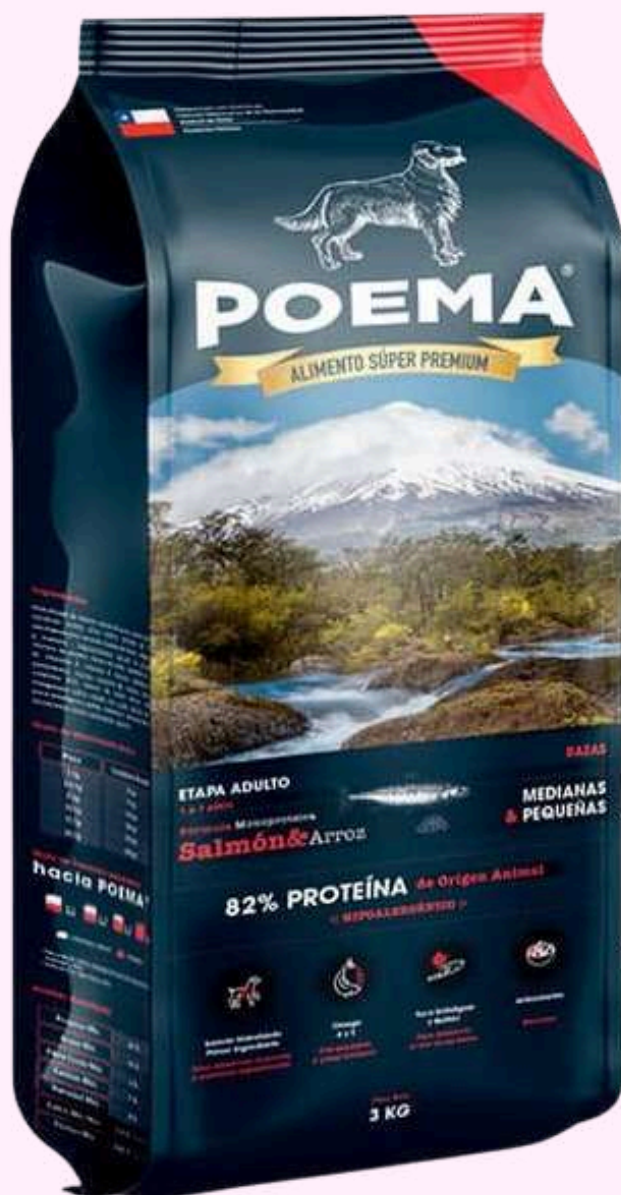

**Oferta**

**20 KG \$ 38.900**

Senior  
Raza Mediana y  
Grandes

**15 KG \$ 37.900**

## Diamond Naturals

**Oferta**

**All Stages  
Pollo y Arroz**

**15 KG \$ 62.900**

**15 KG \$ 54.900**

**Dog Breeder  
Pollo y Arroz**

**20 KG \$ 74.900**

## Poema

**Adulto  
Salmón & Arroz**

**3 KG \$ 19.900**

**12 KG \$ 55.900**

**Para todas las edades  
Patagónico  
Salmón, Krill y Pollo**

**20 KG \$ 69.900**