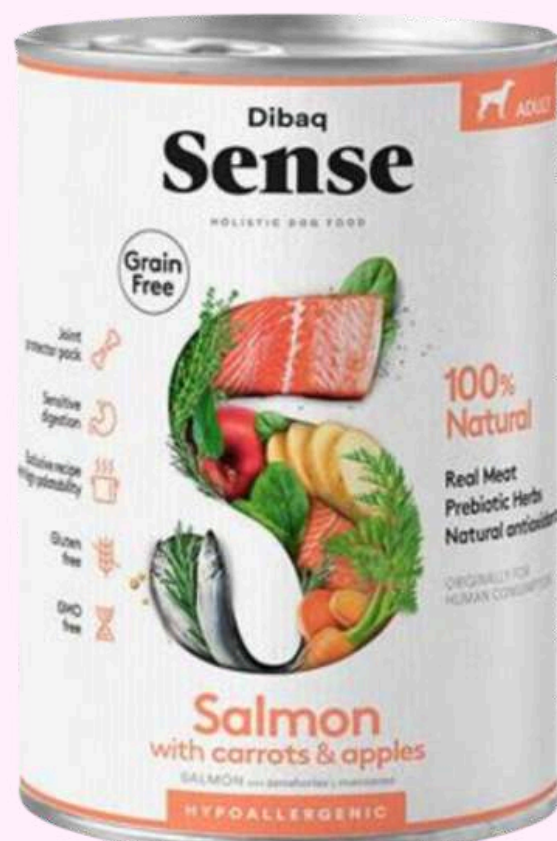

Salmon,
Zanahoria y
Manzana

380 Grs $ 4.500