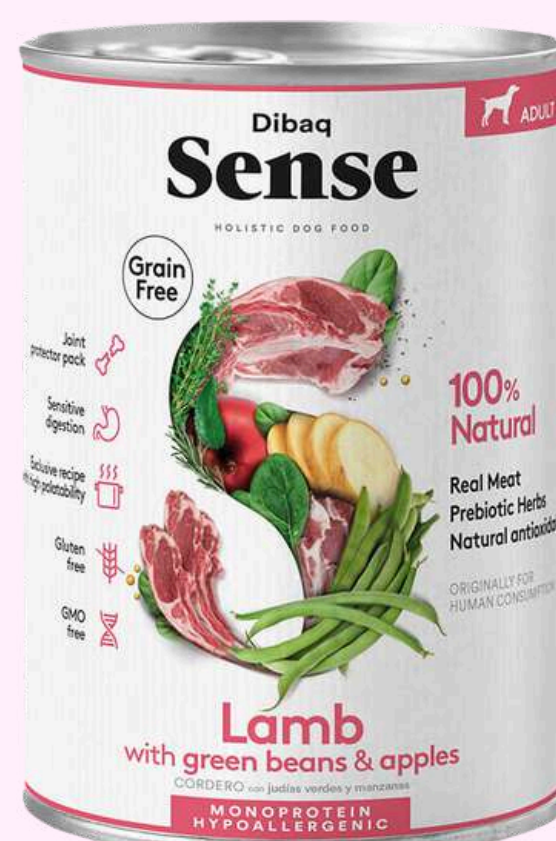

# Alimento Húmedo

## Sense

**Cachorro**  
Pavo y Salmón,  
zanahoria y  
manzana

**380 Grs \$ 4.500**

**Salmon,**  
Zanahoria y  
Manzana

**380 Grs \$ 4.500**

**Cordero,**  
Arvejas y  
Manzana

**380 Grs \$ 4.500**

**Pollo y Pato,**  
Champiñones y  
Mango