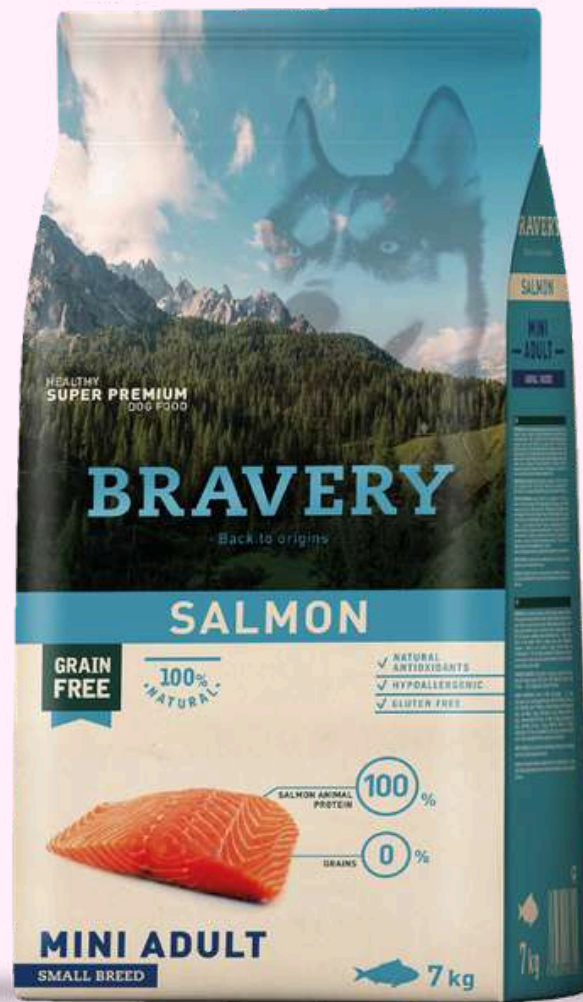

**Salmón Adulto
Mini Razas
Pequeñas**

7 KG $ 49.900