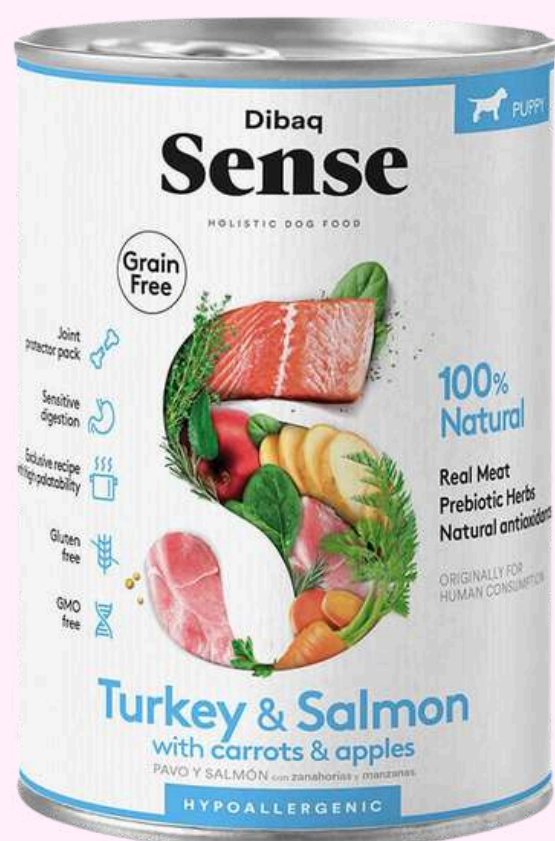

Alimento Húmedo

Sense

Cachorro
Pavo y Salmón,
zanahoria y
manzana

380 Grs $ 4.500